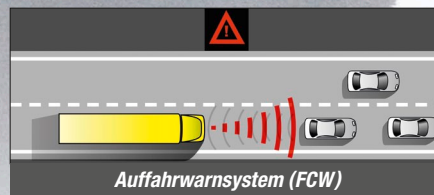

Zuverlässige Komfort- und Sicherheitssysteme

Aktion:
Setpreis für
Sattelzugmaschine
DAF XF105
€ 4.444,-

Night-Lock

Elektronische
Stabilitätsregelung (VSC)

Spurhalteassistent (LDWS)

Adaptiver Tempomat mit
Auffahrwarnsystem (ACC)

DAF XF105

Zuverlässige Komfort- und Sicherheitssysteme

DAF-LKW bieten eine breite Palette an Komfort- und Sicherheitsoptionen. Diese wurden für die Modelle der CF- und XF105-Baureihe noch erweitert. Zu der beeindruckenden Liste von Komfort- und Sicherheitsfunktionen gehört auch der adaptive Tempomat und das Auffahrwarnsystem (Forward Collision Warning). Darüber hinaus wurden alle DAF-LKW so entwickelt, dass sie höchsten Komfort und das Beste ihrer Klasse bieten, um dem Fahrer stets auf bequemste Weise volle Kontrolle zu gewähren.