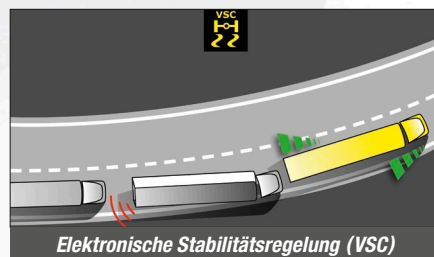

Zuverlässige Komfort- und Sicherheitssysteme

Aktion:
Setpreis für
Sattelzugmaschine
DAF XF105
€ 4.444,-

Night-Lock

Elektronische
Stabilitätsregelung (VSC)

Spurhalteassistent (LDWS)

Adaptiver Tempomat mit
Auffahrwarnsystem (ACC)

DAF XF105

Zuverlässige Komfort- und Sicherheitssysteme

DAF-LKW bieten eine breite Palette an Komfort- und Sicherheitsoptionen. Diese wurden für die Modelle der CF- und XF105-Baureihe noch erweitert. Zu der beeindruckenden Liste von Komfort- und Sicherheitsfunktionen gehört auch der adaptive Tempomat und das Auffahrwarnsystem (Forward Collision Warning). Darüber hinaus wurden alle DAF-LKW so entwickelt, dass sie höchsten Komfort und das Beste ihrer Klasse bieten, um dem Fahrer stets auf bequemste Weise volle Kontrolle zu gewähren.