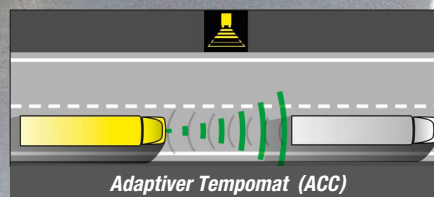

Zuverlässige Komfort- und Sicherheitssysteme

Aktion:
Setpreis für
Sattelzugmaschine
DAF XF105
€ 4.444,-

Night-Lock

Elektronische
Stabilitätsregelung (VSC)

Spurhalteassistent (LDWS)

Adaptiver Tempomat mit
Auffahrwarnsystem (ACC)

DAF XF105

Zuverlässige Komfort- und Sicherheitssysteme

DAF-LKW bieten eine breite Palette an Komfort- und Sicherheitsoptionen. Diese wurden für die Modelle der CF- und XF105-Baureihe noch erweitert. Zu der beeindruckenden Liste von Komfort- und Sicherheitsfunktionen gehört auch der adaptive Tempomat und das Auffahrwarnsystem (Forward Collision Warning). Darüber hinaus wurden alle DAF-LKW so entwickelt, dass sie höchsten Komfort und das Beste ihrer Klasse bieten, um dem Fahrer stets auf bequemste Weise volle Kontrolle zu gewähren.