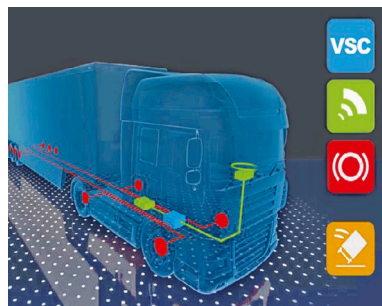

Zuverlässige Komfort- und Sicherheitssysteme

Aktion:
Setpreis für
Sattelzugmaschine
DAF XF105
€ 4.444,-

Night-Lock

Elektronische
Stabilitätsregelung (VSC)

Spurhalteassistent (LDWS)

Adaptiver Tempomat mit
Auffahrwarnsystem (ACC)

DAF XF105

Zuverlässige Komfort- und Sicherheitssysteme

DAF-LKW bieten eine breite Palette an Komfort- und Sicherheitsoptionen. Diese wurden für die Modelle der CF- und XF105-Baureihe noch erweitert. Zu der beeindruckenden Liste von Komfort- und Sicherheitsfunktionen gehört auch der adaptive Tempomat und das Auffahrwarnsystem (Forward Collision Warning). Darüber hinaus wurden alle DAF-LKW so entwickelt, dass sie höchsten Komfort und das Beste ihrer Klasse bieten, um dem Fahrer stets auf bequemste Weise volle Kontrolle zu gewähren.