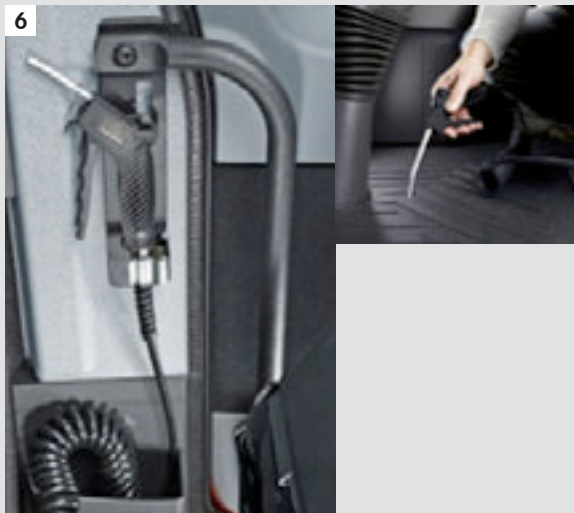

5 Drucklufthörner – mit Megaspacer- und L-Fahrerhaus für Mercedes-Benz Actros-Sattelzugmaschine – Baumuster: 934012

- Actros 2/3
- FZG mit Megaspacer- und L-Fahrerhaus

Angebotspreis (netto): 703 €*

6 Druckluftpistole für Mercedes-Benz Actros-Sattelzugmaschine – Baumuster: 934012

- Actros 3
- FZG mit luftgefedertem Sitz
- Linkslenker-Fahrzeug

Angebotspreis (netto): 146 €*

7 Edelstahlaufl Tritte – Megaspacer für Mercedes-Benz Actros-Sattelzugmaschine – Baumuster: 934012

- FZG mit Megaspacer-Fahrerhaus

Angebotspreis (netto): 349 €*

8 Edelstahlblende für Stoßfänger vorn – FZG mit Lufteinlassschutzen für Mercedes-Benz Actros-Sattelzugmaschine – Baumuster: 934012

- FZG mit Lufteinlassschutzen

Angebotspreis (netto): 114 €*