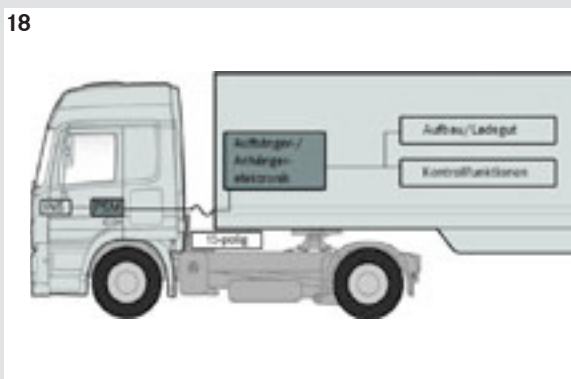

17 Mercedes-Benz Stern beleuchtet (FA6) für Mercedes-Benz Actros-Sattelzugmaschine – Baumuster: 934012

- FZG mit Code (F15) Megaspaces-Fahrerhaus/ (F18) Megaspaces-Fahrerhaus, Single Cab

Angebotspreis (netto): 336 €*

19 Rundumkennleuchten – Gelb, links und rechts vorne (L54) für Mercedes-Benz Actros-Sattelzugmaschine – Baumuster: 934012

Actros-Sattelzugmaschine – Baumuster: 934012

- FZG mit L-Fahrerhaus und niedrigem Dach oder M-/S-Fahrerhaus

Angebotspreis (netto): 851 €*

18 Parametrierbares Sondermodul (PSM) für Mercedes-Benz Actros-Sattelzugmaschine – Baumuster: 934012

- Linkslenker-Fahrzeug

Angebotspreis (netto): 1.145 €*

20 Schalter Liftachse (für Auflieger) für Mercedes-Benz Actros-Sattelzugmaschine – Baumuster: 934012

- Actros 2/3
- FZG mit 15-poliger Anhängersteckdose
- Auflieger, die ein getastetes Plus- oder Minussignal zur Ansteuerung der Liftachse benötigen

Angebotspreis (netto): 188 €*