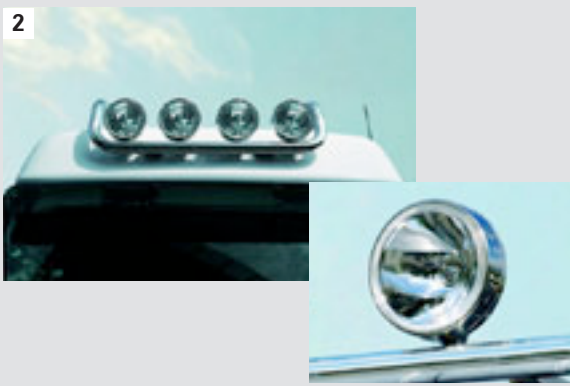

(Bildbeispiel)

1 Chromapplikationen
für Mercedes-Benz Axor-Sattelzugmaschine –
Baumuster: 944032

- FZG mit Code (F04) L-Fahrerhaus

Angebotspreis (netto): 141 €*

2 Dachlampenbügel – Fahrzeug mit Hochdach
für Mercedes-Benz Axor-Sattelzugmaschine –
Baumuster: 944032