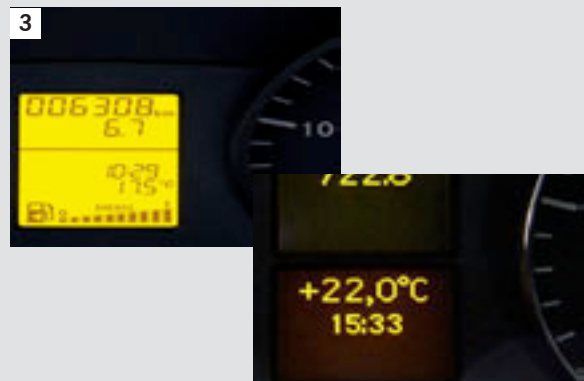

1 Anhängervorrichtung – Kugelkopf angeschweißt (Q22) für Mercedes-Benz Sprinter-Kastenwagen – Baumuster: 906611

- ohne Code (E43) Anhängersteckdose 13-polig
- ohne Code (E57) Elektrik für Anhängersteckdose
- ohne Code (EZ8) PARKTRONIC-System (PTS)
- ohne Code (V36) Dachverkleidung
- ohne Code (W73) Auftritt Rückwandtür
- für Kastenwagen/Kombi (906.6/7) mit:
  - Radstand: A1 – A4
  - 3,0 Tonner (IT3) und 3,5 Tonner (IT4)
  - für Anhängelast 2,0 t und 2,8 t

Angebotspreis (netto): 716 €*

2 Auftritt an Querträger (QA9) für Mercedes-Benz Sprinter-Kastenwagen – Baumuster: 906611

- Kawa/Kombi 3,0 t und 3,5 t mit Code Q22 oder Code Q50
- FZG mit Code (Q22) Anhängerkupplung Kugelkopf
- FZG mit Code (Q50) Anhängerkupplung Kugelkopf abnehmbar
- 3,0 Tonner- oder 3,5 Tonner Fahrzeug

Angebotspreis (netto): 155 €*

3 Außentemperaturanzeige (J65) für Mercedes-Benz Sprinter-Kastenwagen – Baumuster: 906611

Angebotspreis (netto): 118 €*

4 (o. Abb.) Geschwindigkeitsbegrenzung – 120 km/h, 100 km/h, 90 km/h – Code (MD3) für Mercedes-Benz Sprinter-Kastenwagen – Baumuster 906611

Angebotspreis (netto): 133 €*