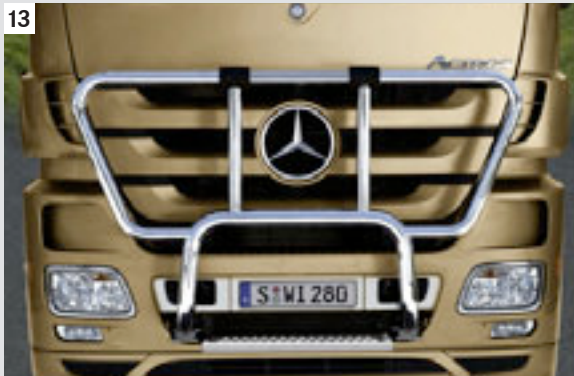

13 Frontbügel – Actros 2/3
Megaspace-Fahrerhaus für Mercedes-Benz
Actros-Sattelzugmaschine – Baumuster: 934012

- Actros 2/3
- FZG mit Megaspace-Fahrerhaus

Angebotspreis (netto): 1.666 €*

14 Frontkameranystem für Mercedes-Benz
Actros-Sattelzugmaschine – Baumuster: 934012
Angebotspreis (netto): 951 €*

15 Kühlbox TC 21 FL-AC für Mercedes-Benz
Actros-Sattelzugmaschine – Baumuster: 934012

- Actros
- FZG mit einer 12 Volt- oder 24 Volt-Steckdose

Angebotspreis (netto): 177 €*

16 Kühlbox CDF-35 (-15 bis +5 Grad) für
Mercedes-Benz Actros-Sattelzugmaschine –
Baumuster: 934012

- Actros 2/3
- FZG mit einer 12 Volt- oder 24 Volt-Steckdose

Angebotspreis (netto): 656 €*